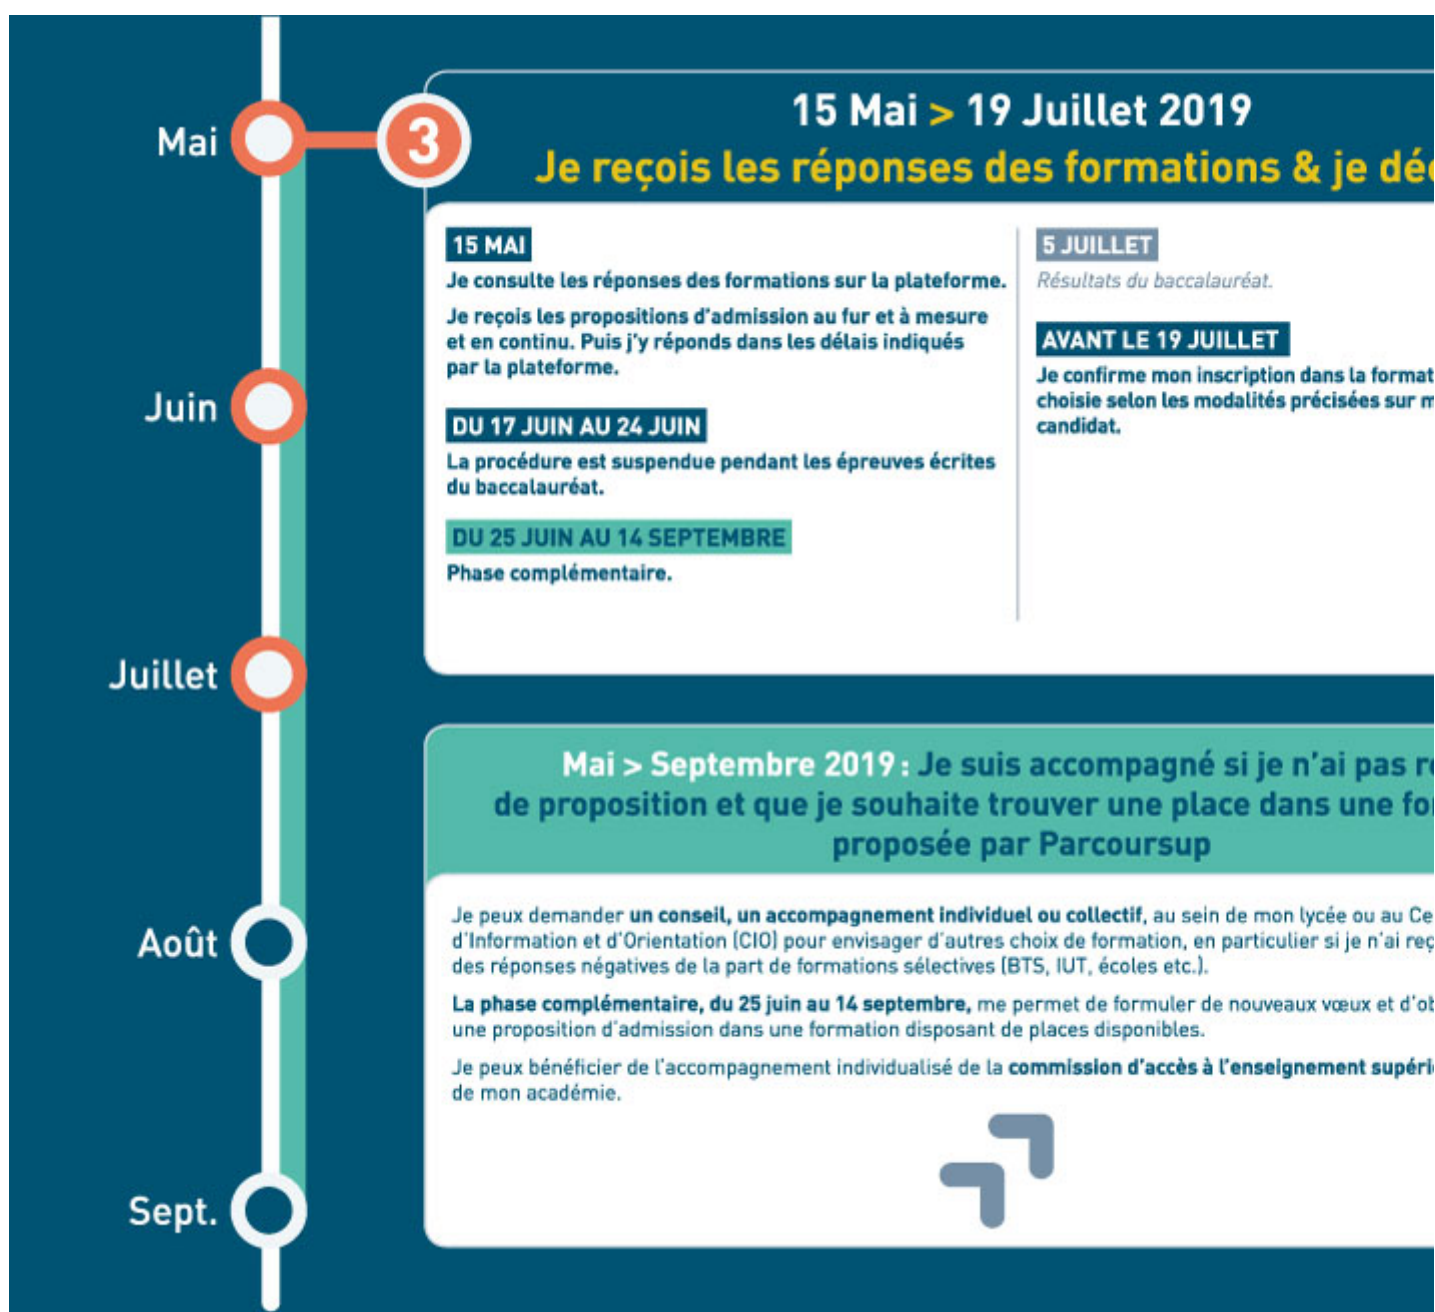

La procédure d'admission dans l'enseignement supérieur repose sur un principe de **solidarité** : ce sont les candidats qui libèrent des places au fur et à mesure qu'ils acceptent ou refusent certaines propositions, ce qui permet de faire immédiatement de nouvelles propositions à d'autres.

À partir du 15 mai et tout au long de la procédure, le nombre de propositions faites aux candidats augmentera donc progressivement.