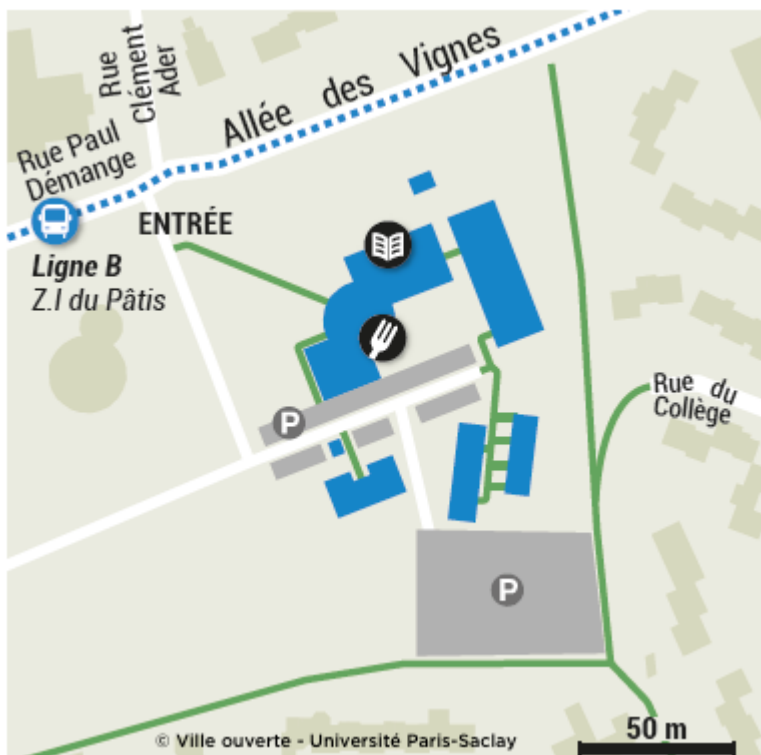

### Cette antenne héberge :

» L'IUT de Vélizy-Rambouillet

### Accès en bus :

---

De la gare de Rambouillet prendre la ligne B direction Clairbois, arrêt Z.I. du Pâtis.

### Accès en voiture :

---

Par la route nationale 10, dans le sens Paris-Provence : sortie Rambouillet La Clairière, suivre "Z.I du Pâtis", bâtiments face à VEOLIA.