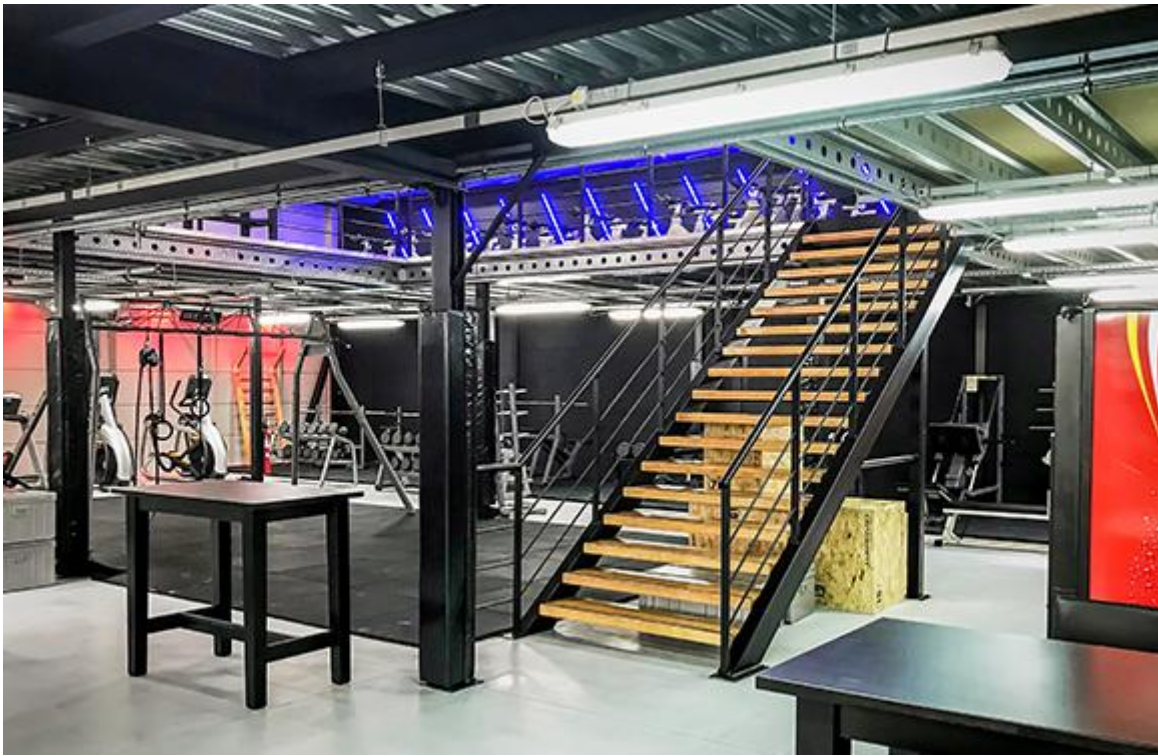

Un espace de 2000 m2, consacré à la pratique de l'escalade de blocs et au renforcement musculaire. Tous niveaux - les pans sont renouvelés tous les mois

Tarif : 7 euros l'entrée au lieu de 16 euros (tarifs étudiants) ou 18 euros (plein tarif - pour les personnels) - sans location de chaussures.

Pour plus d'informations :

- » <https://www.uvsq.fr/billetterie-sportive-vertical-art>
- » <https://montigny.vertical-art.fr/>

Forest Hill

Valable un an, la carte annuelle Pacha Forme Adulte vous donne libre accès à l'intégralité des clubs Forest Hill, dont l'Aquaboulevard de Paris pour y pratiquer à volonté diverses activités : remise en forme (fitness, musculation) cours collectifs rythmés en musique, sports de raquettes (squash, tennis, badminton) aquagym et natation, spas...