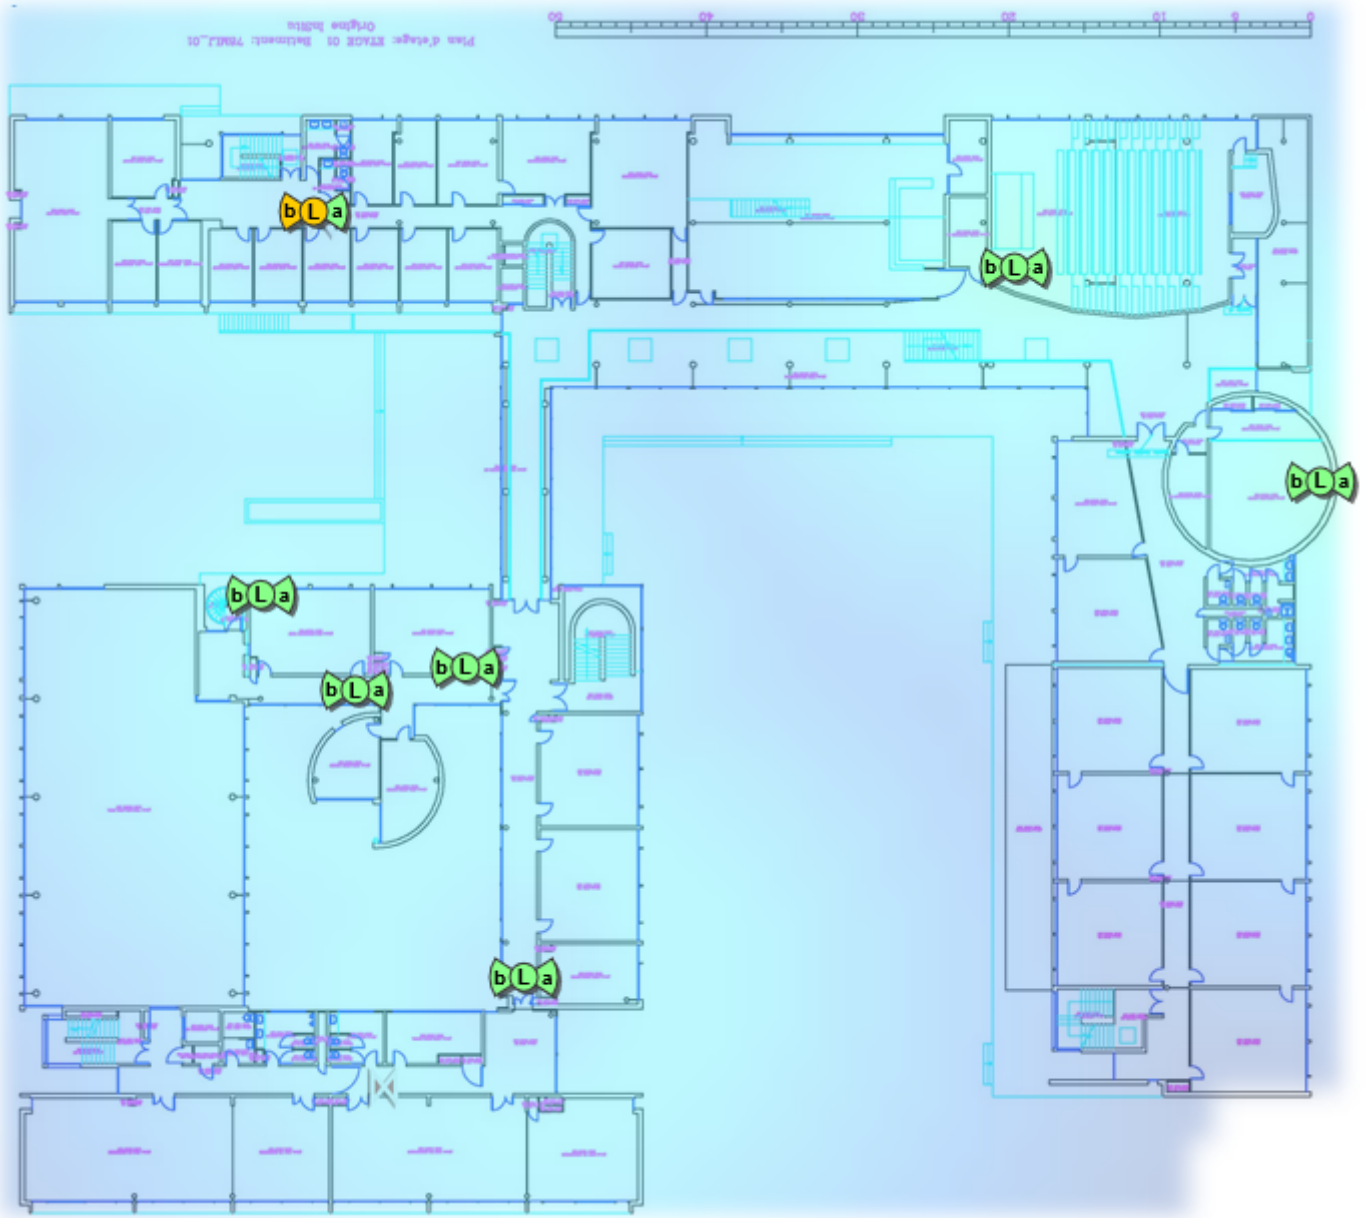

## IUT DE MANTES

La couverture WiFi de l'IUT de Mantes.

Rez-de-chaussée - 7 bornes WiFi

1er étage - 7 bornes WiFi

2e étage - 2 bornes WiFi