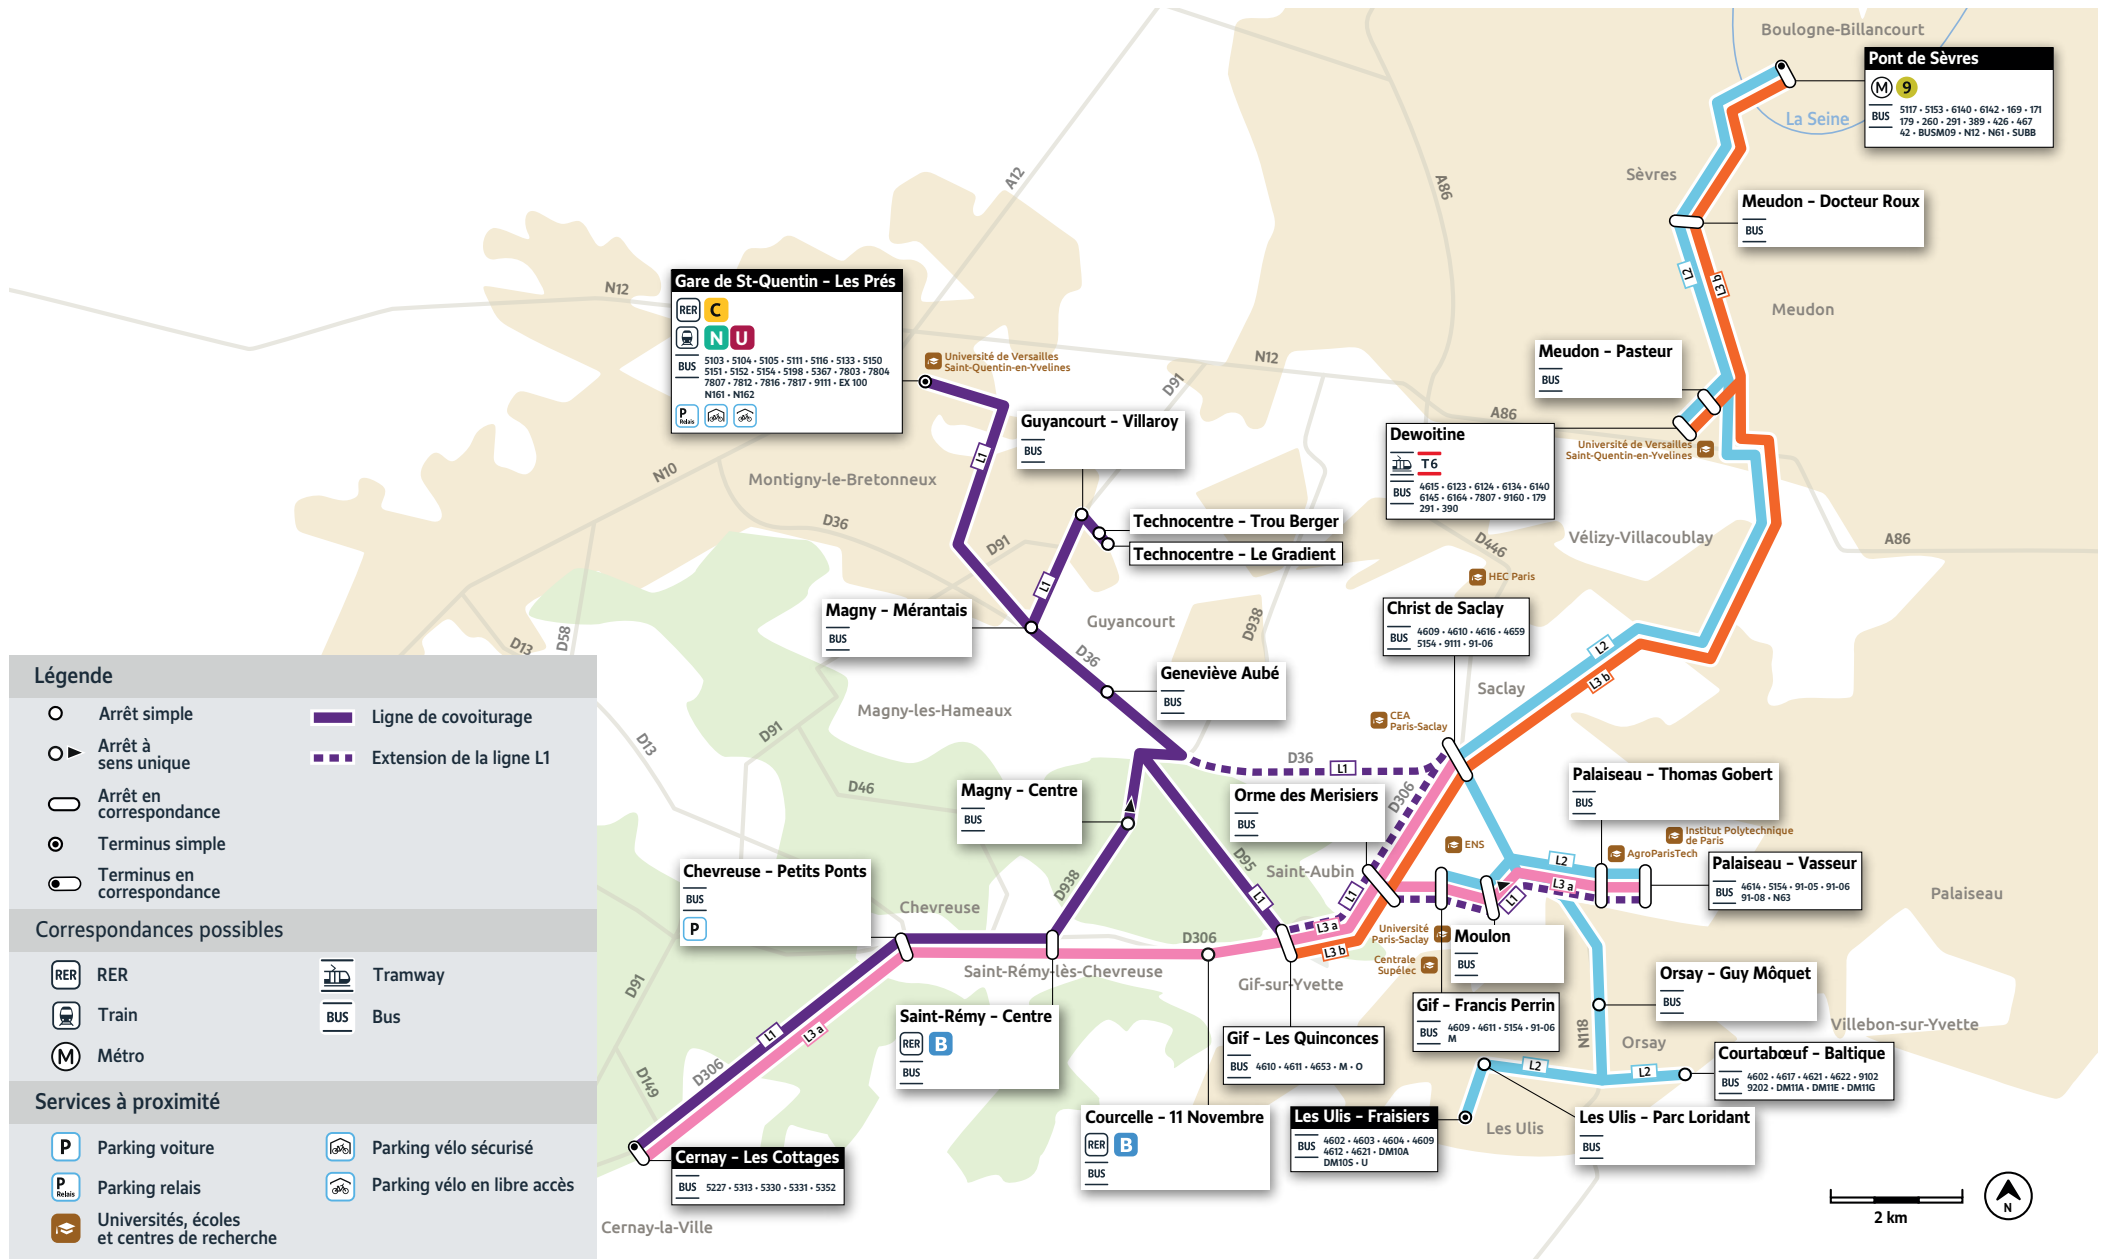

- de frais

+ d'impact

zéro contrainte

Devenez passager et déplacez-vous au quotidien, sans contrainte ni compromis

2 trajets offerts
par jour avec votre
forfait **Navigo** !
Sinon, trajet à partir
de 0,50€

1

Renseignez
votre trajet sur
l'application
(ou par SMS)

2

Rendez-vous
à l'arrêt le
plus proche
de chez vous

3

Un conducteur
vous emmène
jusqu'à votre
destination

Départ garanti en heures de pointe

Pas de conducteur au bout de 10 min ? Pas de problème !
Notre assistance vous contacte pour vous proposer
une **solution alternative**.

Une voiture passe, une place vous attend.
Covoiturer au quotidien c'est :

simple **pratique**

écologique

Légende

- Arrêt simple
- ▶ Arrêt à sens unique
- ◯ Arrêt en correspondance
- ⊙ Terminus simple
- ⊙ Terminus en correspondance
- Ligne de covoiturage
- - - Extension de la ligne L1

Ouverture du service

Du lundi au vendredi
 (hors jours fériés)
 4h - 23h

Heures de pointe

Départs garantis pour les passagers
 Sièges libres indemnisés pour les conducteurs

Du lundi au vendredi
 (hors jours fériés)
 6h - 9h et 16h - 19h