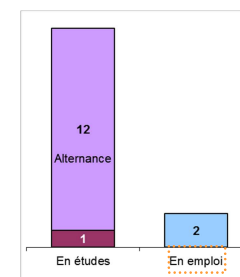

■ Principales formations suivies

■ Diplômes obtenus

Licence professionnelle = 4
Bac +4 = 1

■ Zoom sur les diplômés au 1^{er} décembre 2017

Mode de financement

Contrat d'apprentissage = 12
Pas de financement = 1

Lieu de la poursuite d'études

En Ile-de-France (hors UVSQ, Paris Saclay) = 7
En Province ou à l'étranger = 4
A l'UVSQ, Paris Saclay = 2

La situation

■ à 18 mois au 1^{er} décembre 2016

■ à 30 mois au 1^{er} décembre 2017

Le nombre de répondants en emploi est faible, seuls les emplois et les missions à 30 mois sont présentés.

■ **Emplois**
Administrateur systèmes et réseaux
Technicien support

■ **Missions**
Réalisation d'APS (Avant Projet Sommaire) pour la pose d'infrastructures FTTH de télécommunication