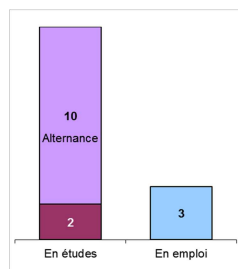

Les caractéristiques de la poursuite d'études

(de toutes les inscriptions dans l'enseignement supérieur de 2015-16 à 2017-18, y compris les étudiants qui ont suivi plusieurs formations en parallèle)

■ Parcours d'études

■ Principales formations suivies

■ Diplômes obtenus

Licence professionnelle = 4
Bac +4 = 1

■ Zoom sur les diplômés au 1^{er} décembre 2017

Mode de financement

Contrat d'apprentissage = 12
Pas de financement = 1

Lieu de la poursuite d'études

En Ile-de-France (hors UVSQ, Paris Saclay) = 7
En Province ou à l'étranger = 4
A l'UVSQ, Paris Saclay = 2

La situation

■ à 18 mois au 1^{er} décembre 2016

■ à 30 mois au 1^{er} décembre 2017