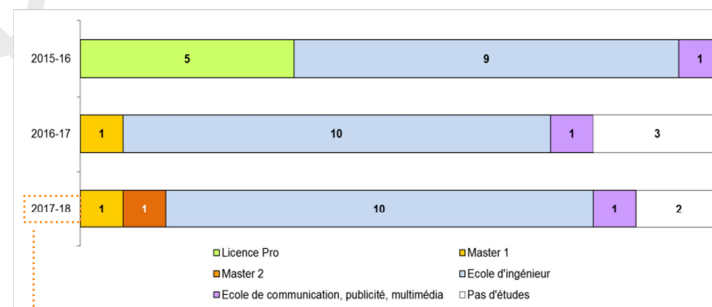

■ Principales formations suivies

■ Diplômes obtenus

Licence professionnelle = 4
Bac +4 = 1

■ Zoom sur les diplômés au 1er décembre 2017

Mode de financement

Contrat d'apprentissage = 12
Pas de financement = 1

Lieu de la poursuite d'études

En Ile-de-France (hors UVSQ, Paris Saclay) = 7
En Province ou à l'étranger = 4
A l'UVSQ, Paris Saclay = 2