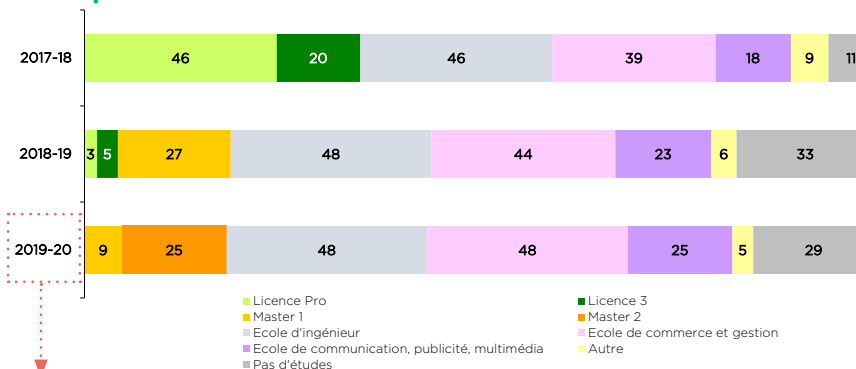

378 inscrits - **339** diplômés - **338** ont pu être contactés
189 répondants à l'enquête : **78 %** en formation initiale classique,
22 % en alternance

38,5 % Bac S, **31 %** Bac Techno, **26 %** Bac ES, **3 %** autre (bac étranger, dispense ou équivalence), **1 %** Bac Pro, **0,5 %** Bac L

58 % hommes, **42 %** femmes

Age médian* à l'obtention du diplôme : **20** ans

**la moitié a 20 ans (sur 147 répondants)*

LES CARACTERISTIQUES DE LA POURSUITE D'ETUDES (de toutes les inscriptions dans l'enseignement supérieur de 2017-18 à 2019-20, y compris les étudiants qui ont suivi plusieurs formations en parallèle)

Parcours d'études

Diplômes obtenus

Licence professionnelle = **47**
Licence générale = **22**
Autre bac +3 = **22**
Bac +4 = **3**
Autre = **3**

Principales formations suivies

Zoom sur les diplômés au 1er décembre 2019