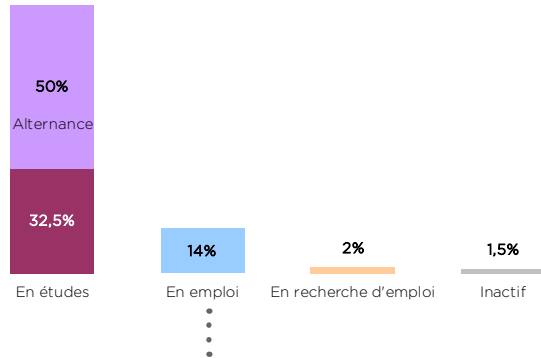

LA SITUATION À 18 MOIS AU 1ER DÉCEMBRE 2018