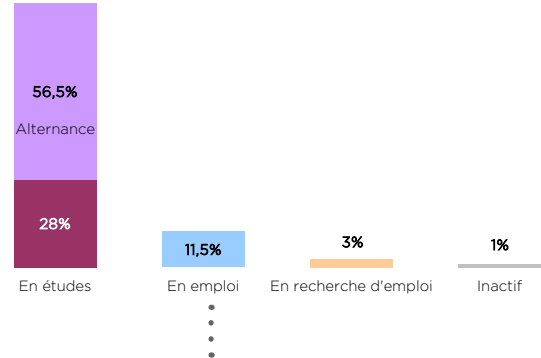

Parcours d'études

Diplômes obtenus

Licence professionnelle = **47**
Licence générale = **22**
Autre bac +3 = **22**
Bac +4 = **3**
Autre = **3**

Principales formations suivies

Zoom sur les diplômés au 1er décembre 2019

Mode de financement

Contrat en alternance = **67 %**
Pas de financement = **31 %**
Job étudiant = **2 %**

Lieu de la poursuite d'études

En Ile-de-France (hors UVSQ, Paris Saclay) = **69 %**
En Province, à l'étranger = **25 %**
A l'UVSQ, Paris Saclay = **6 %**

LA SITUATION À 18 MOIS AU 1ER DÉCEMBRE 2018

LA SITUATION À 30 MOIS AU 1ER DÉCEMBRE 2019

LES CARACTERISTIQUES DE L'EMPLOI (hors alternance et job étudiant)

Type de contrat
 CDI - Fonctionnaires : **14**
 CDD - Interim : **7**
 Indépendants : **4**

Salaire net mensuel (équivalent temps plein)

Salaire plafond : **1 907 €**

Salaire médian : **1 600 €** (24 000 € brut annuel)

Salaire plancher : **1 000 €**

La moitié gagne plus de 1 600 €. 80% des diplômés (14 sur 18) gagnent entre 1 000 € et 1 907 €.