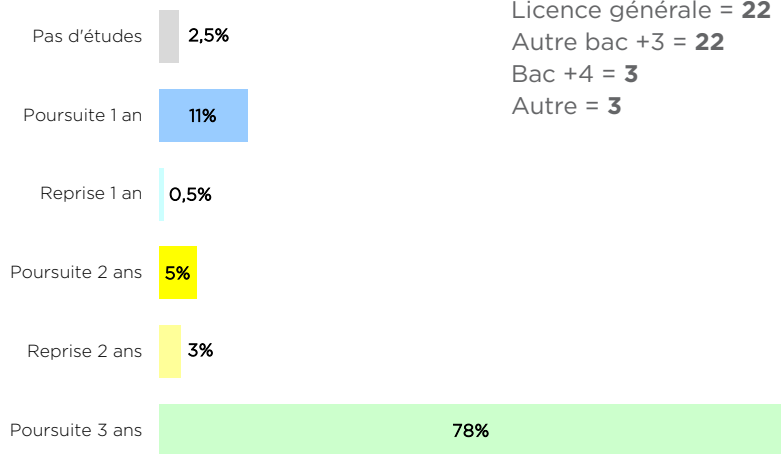

378 inscrits - **339** diplômés - **338** ont pu être contactés
189 répondants à l'enquête : **78 %** en formation initiale classique,
22 % en alternance

38,5 % Bac S, **31 %** Bac Techno, **26 %** Bac ES, **3 %** autre (bac étranger, dispense ou équivalence), **1 %** Bac Pro, **0,5 %** Bac L

58 % hommes, **42 %** femmes

Age médian* à l'obtention du diplôme : **20** ans

**la moitié a 20 ans (sur 147 répondants)*

LES CARACTERISTIQUES DE LA POURSUITE D'ETUDES (de toutes les inscriptions dans l'enseignement supérieur de 2017-18 à 2019-20, y compris les étudiants qui ont suivi plusieurs formations en parallèle)

Parcours d'études

Diplômes obtenus

Licence professionnelle = **47**
Licence générale = **22**
Autre bac +3 = **22**
Bac +4 = **3**
Autre = **3**

Principales formations suivies

Zoom sur les diplômés au 1er décembre 2019