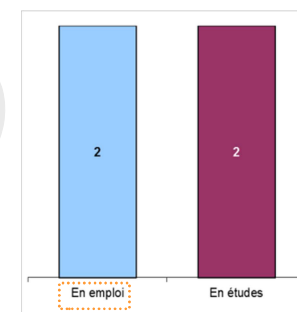

La promotion 2014

- > 24 inscrits - 19 diplômés - 17 ont pu être contactés
- > 4 répondants à l'enquête : **tous** en alternance
- > 2 Bac S, 2 Bac Techno
- > 4 hommes
- > Diplôme d'accès à la LP : 4 DUT
- > 4 ont poursuivi leurs études : 2 pendant 2 ans, 2 pendant 3 ans

Diplômés

La situation

■ à 18 mois au 1^{er} décembre 2015

■ à 30 mois au 1^{er} décembre 2016

Le nombre de répondants en emploi est faible, seuls les emplois et les missions à 30 mois sont présentés.

- **Emploi**
 Ingénieur d'études et de développement
 Consultant technique