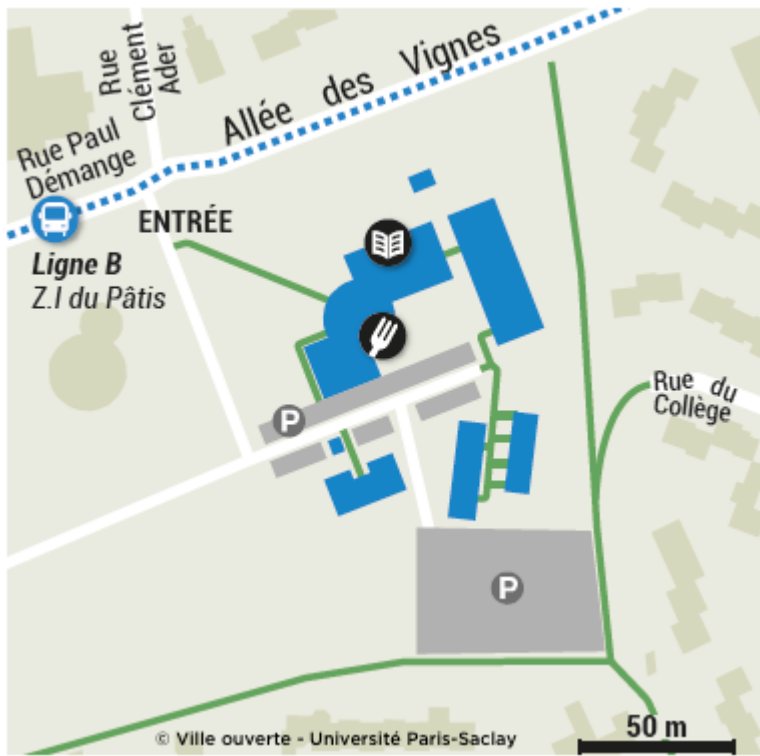

université PARIS-SACLAY

RAMBOUILLET

Coordonnées

19 allée des Vignes
78120 Rambouillet

Téléphone : 01 39 25 58 20

Accès en bus

De la gare de Rambouillet prendre la ligne B direction Clairbois, arrêt Z.I. du Pâtis.

Accès en voiture

Par la route nationale 10, dans le sens Paris-Provence : sortie Rambouillet La Clairière, suivre "Z.I du Pâtis", bâtiments face à VEOLIA.

Informations

Ce lieu héberge :

- » L'IUT de Vélizy-Rambouillet

A

Itinéraire vers ce lieu **Rambouillet 19 allée des Vignes**
78120 Rambouillet