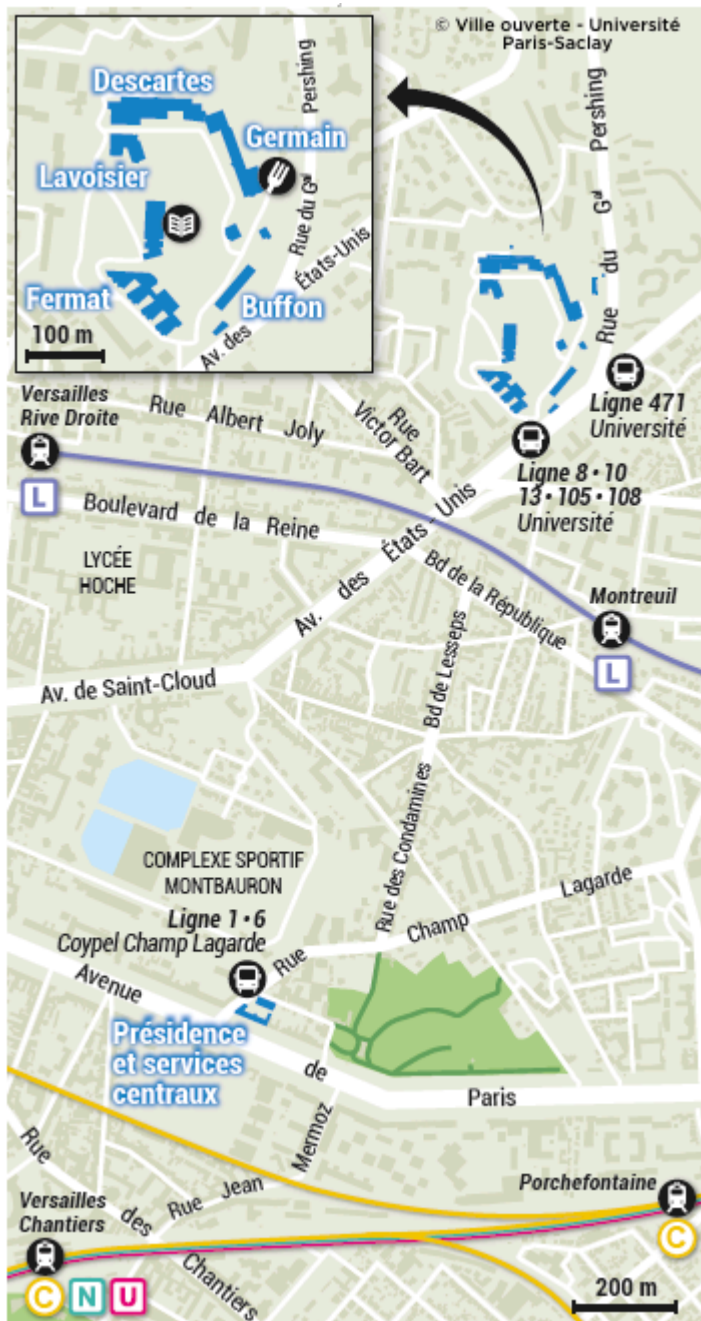

B : terrain de basket

V : terrain de volley-ball

Amphithéâtres :

A, B, C, D et E : bâtiment Descartes

F, G, H, I et J : bâtiment Fermat

Amphithéâtre Bertin : bâtiment Buffon

A
Itinéraire vers ce lieu **Site de l'UFR des Sciences** 45 avenue des États-Unis
78035 Versailles cedex