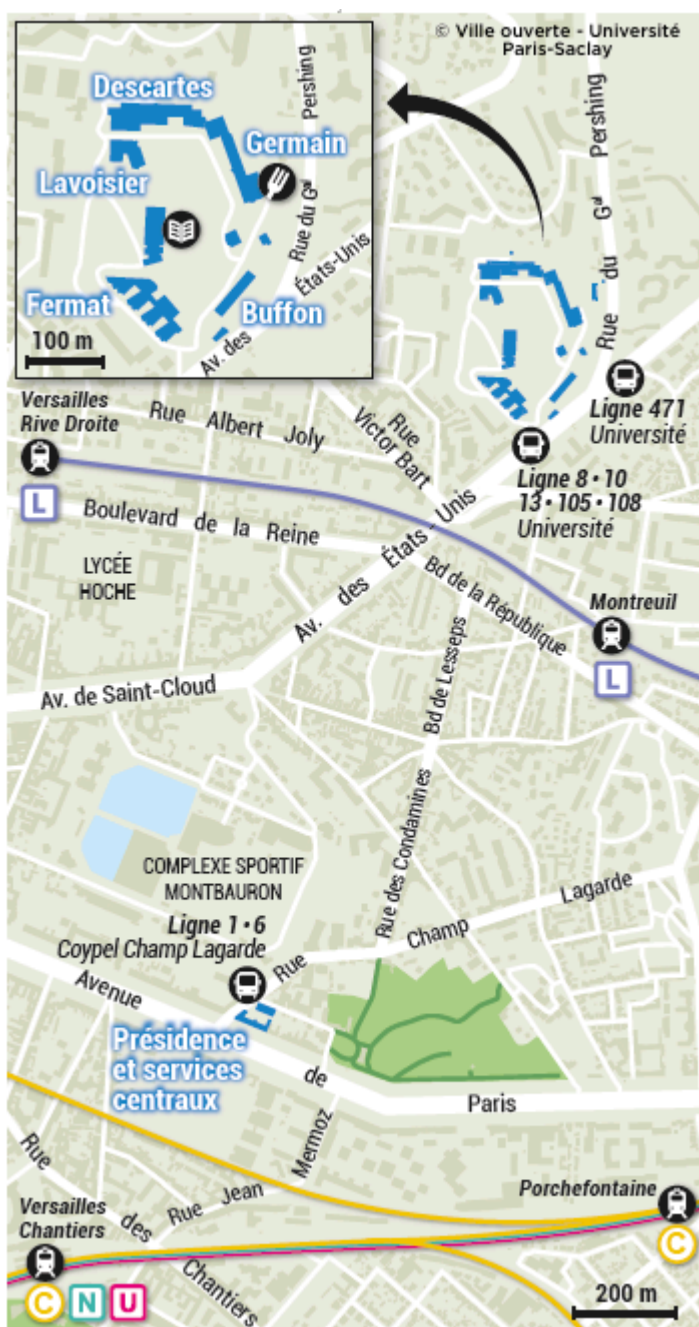

P1 : parking personnel

P2 : parking personnel et étudiants

B : terrain de basket

V : terrain de volley-ball

Amphithéâtres :

A, B, C, D et E : bâtiment Descartes

F, G, H, I et J : bâtiment Fermat

Amphithéâtre Bertin : bâtiment Buffon