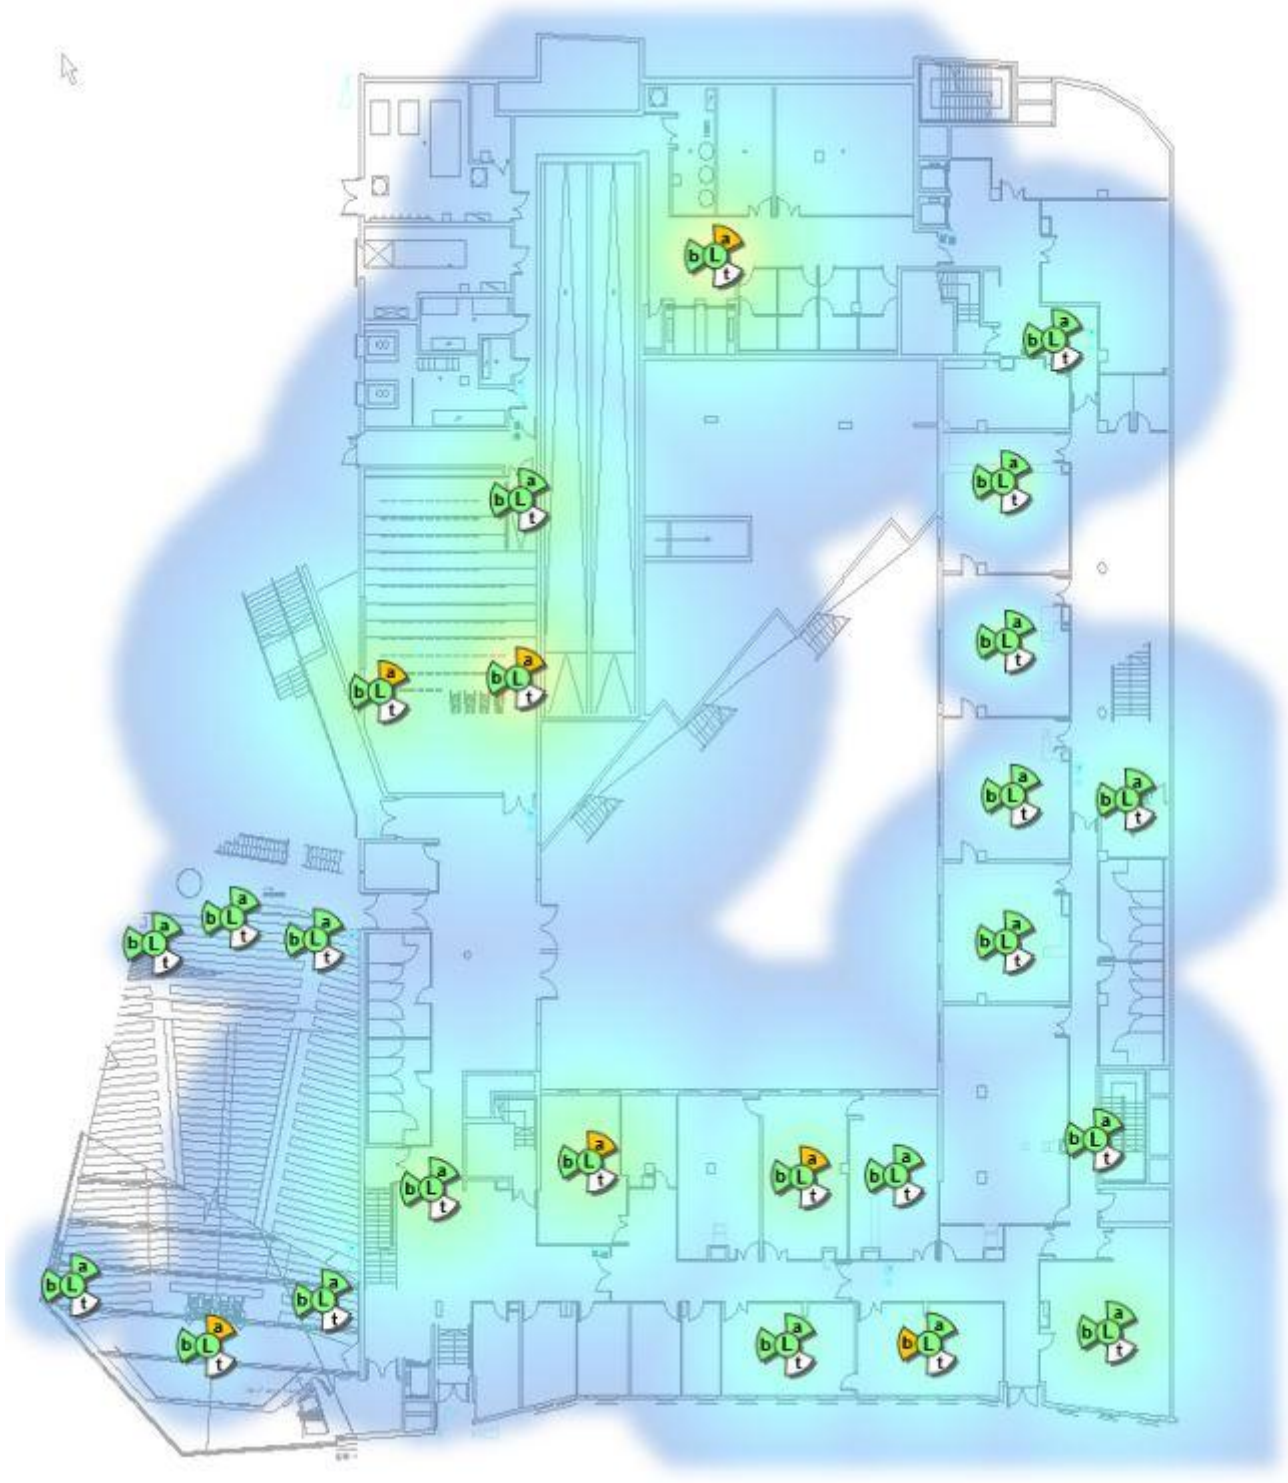

université PARIS-SACLAY

UFR SIMONE VEIL SANTÉ

Les bornes de l'UFR des Sciences de la Santé Simone Veil (SSSV) :

SSSV : Rez-de-jardin

SSSV : Rez-de-chaussée

SSSV : 1er étage

SSSV : 2ème étage

SSSV : 3ème étage

SSSV : 4ème étage