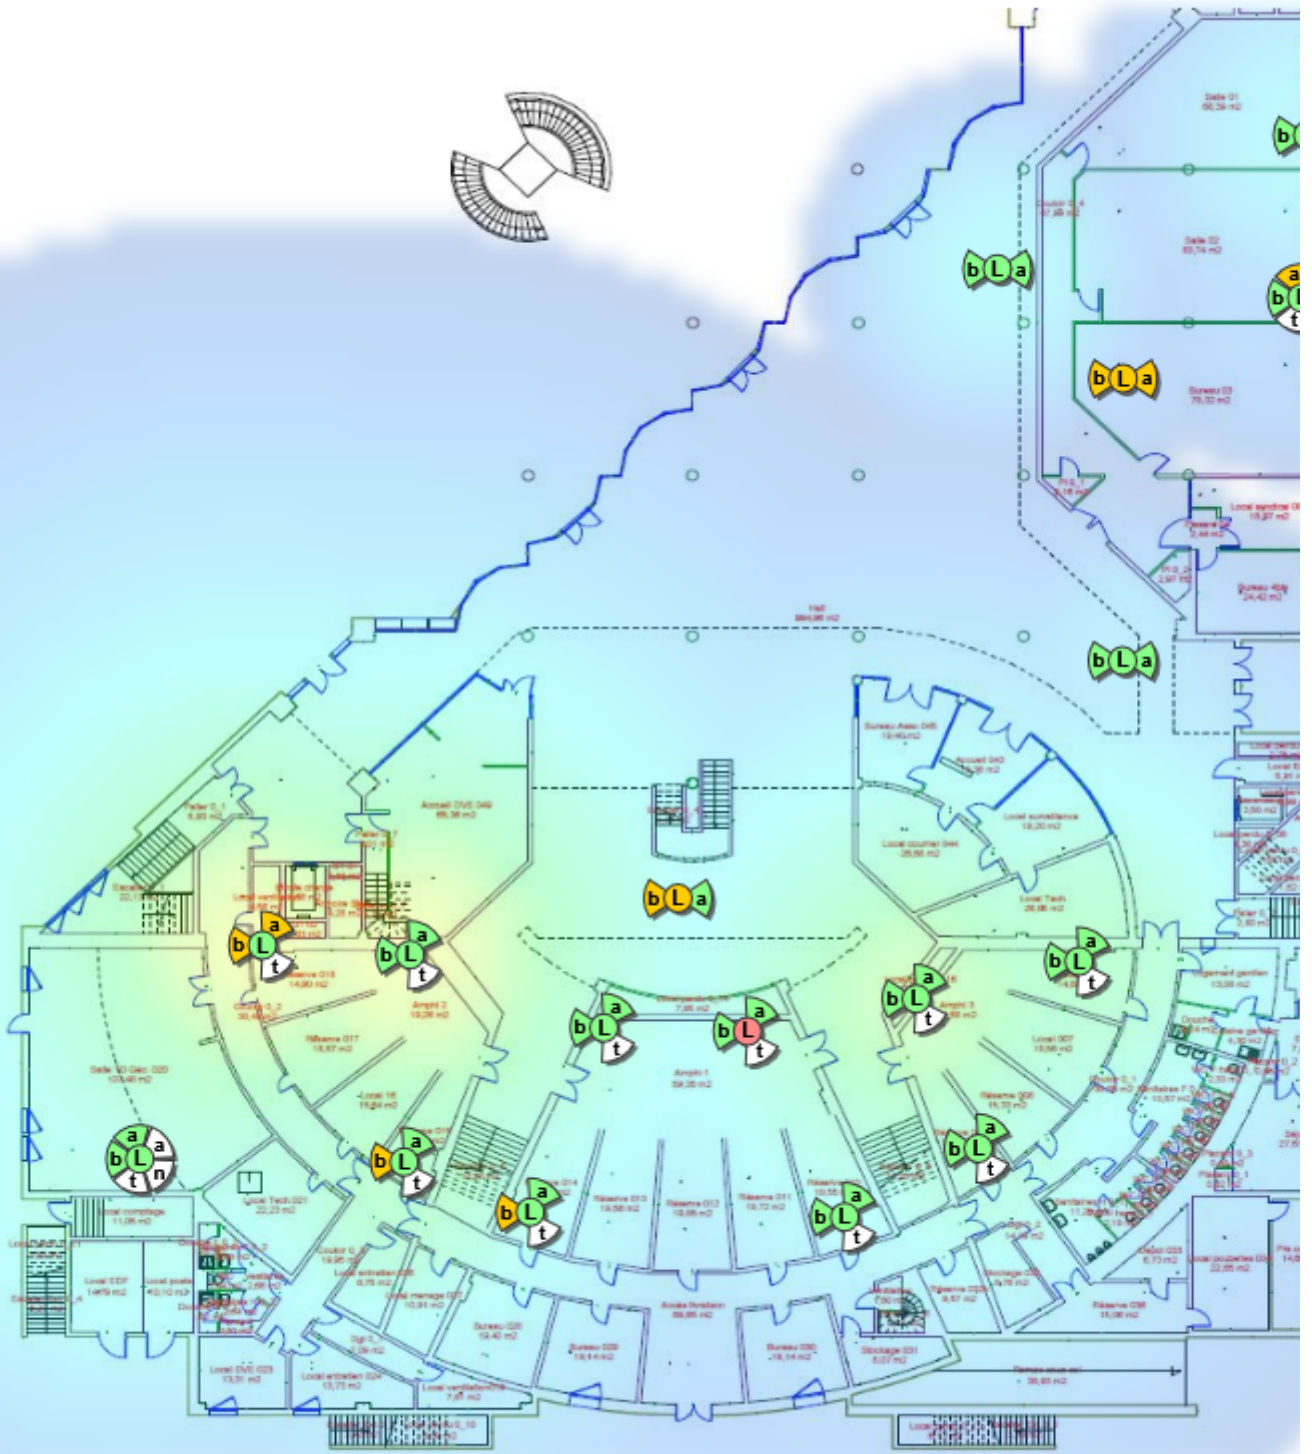

université PARIS-SACLAY

UFR DES SCIENCES SOCIALES / ISM-IAE / IECI

Un ensemble de 106 bornes sont installées sur le site de l'UFR des Sciences Sociales et Humaines (SSH).

BU de Saint-Quentin-en-Yvelines :

BU-SQY : Rez-de-chaussée

BU-SQY : 1er étage

BU-SQY : 2ème étage

Bâtiment d'Alembert :

Alembert : Rez-de-chaussée

Alembert : 1er étage

Alibert : 2ème étage

Alembert : 3ème étage

Bâtiment Vauban :

Vauban : CROUS

Vauban : Accueil

Vauban : 3ème étage

Vauban : 4ème étage

Vauban : 5ème étage

Vauban : 6ème étage

Bâtiment de la Maison de l'étudiant (MDE) :

MDE : Rez-de-chaussée

MDE : 1er étage

MDE : 2ème étage

Bâtiment Rabelais :

Rabelais : Rez-de-chaussée

Rabelais : 1er étage

Bâtiment Maison des maîtres :