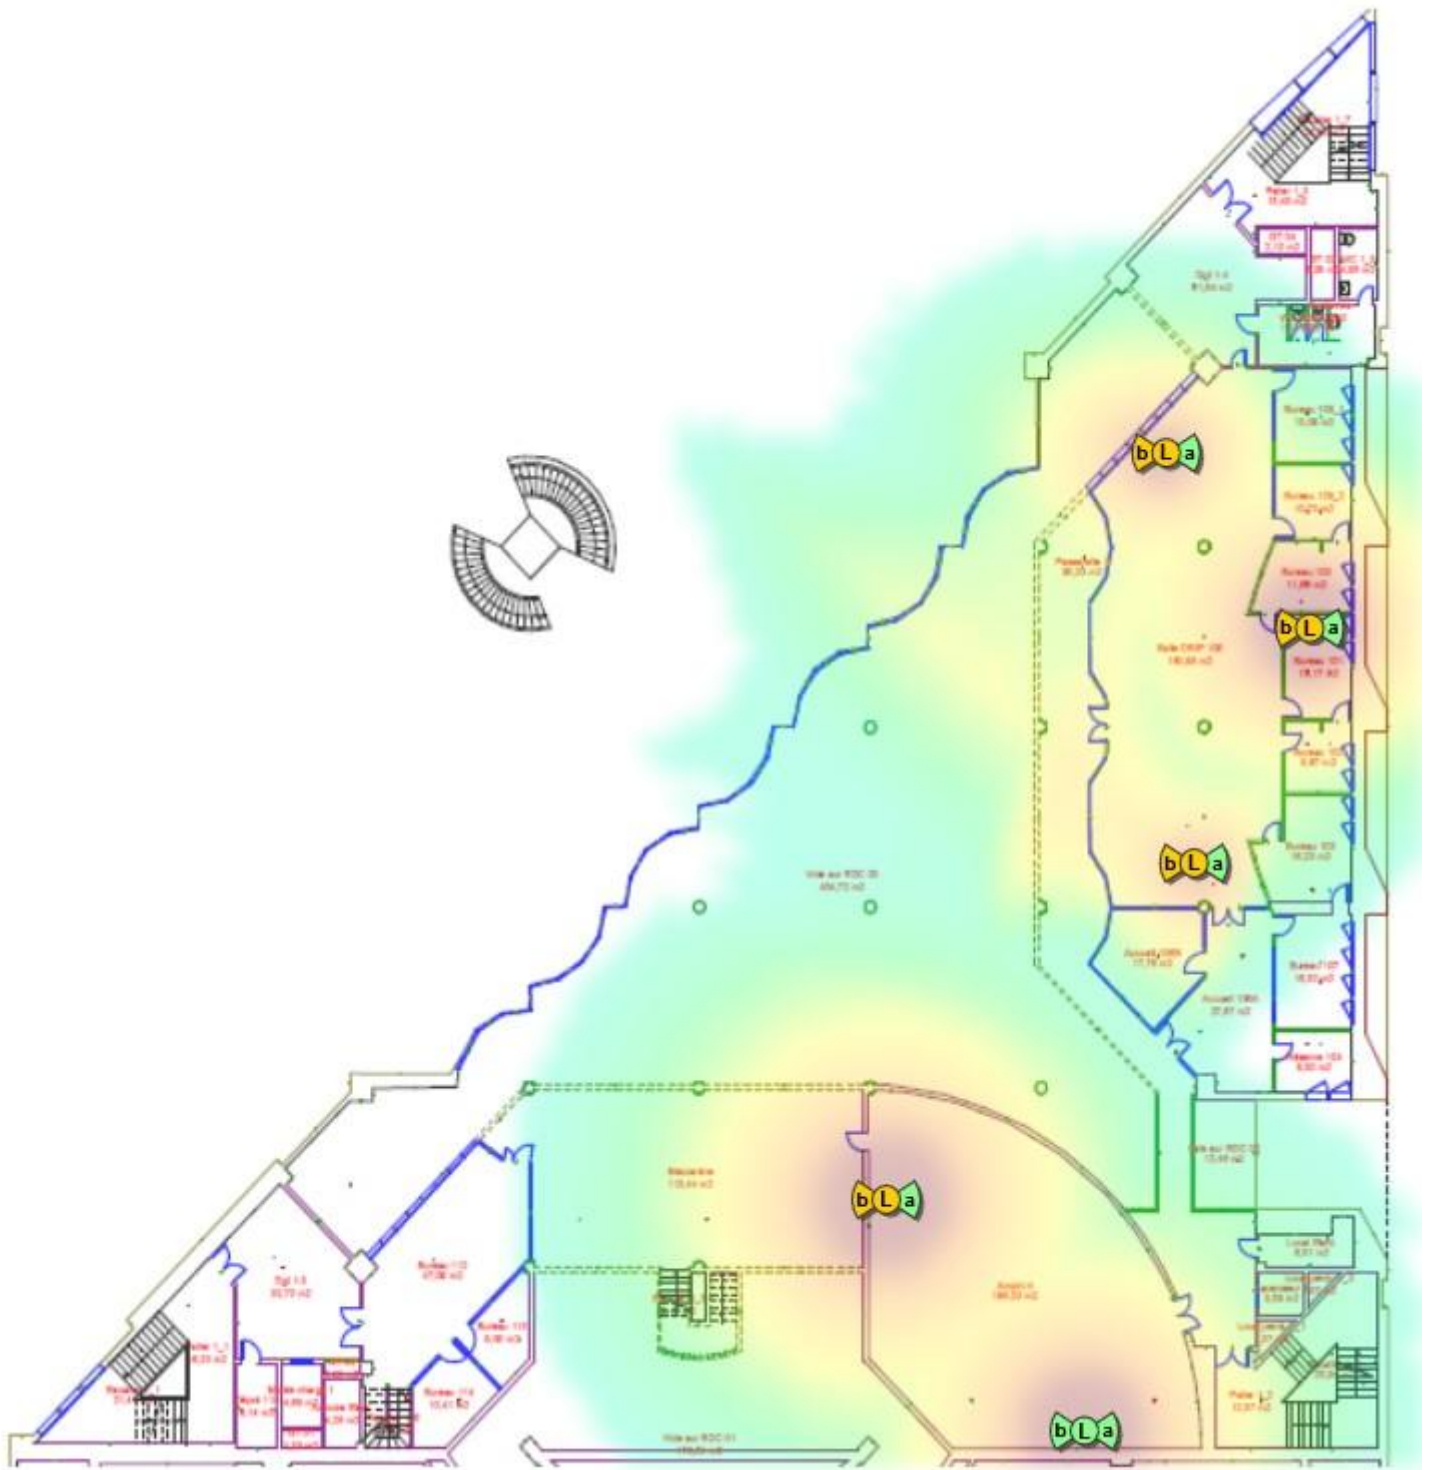

université PARIS-SACLAY

UFR DES SCIENCES SOCIALES / ISM-IAE / IECI

Un ensemble de 106 bornes sont installées sur le site de l'UFR des Sciences Sociales et Humaines (SSH).

BU de Saint-Quentin-en-Yvelines :

BU-SQY : Rez-de-chaussée

BU-SQY : 1er étage

BU-SQY : 2ème étage

Bâtiment d'Alembert :

Alembert : Rez-de-chaussée

Alembert : 1er étage

Alibert : 2ème étage

Alembert : 3ème étage

Bâtiment Vauban :

Vauban : CROUS

Vauban : Accueil

Vauban : 3ème étage

Vauban : 4ème étage

Vauban : 5ème étage

Vauban : 6ème étage

Bâtiment de la Maison de l'étudiant (MDE) :

MDE : Rez-de-chaussée

MDE : 1er étage

MDE : 2ème étage

Bâtiment Rabelais :

Rabelais : Rez-de-chaussée

Rabelais : 1er étage

Bâtiment Maison des maîtres :