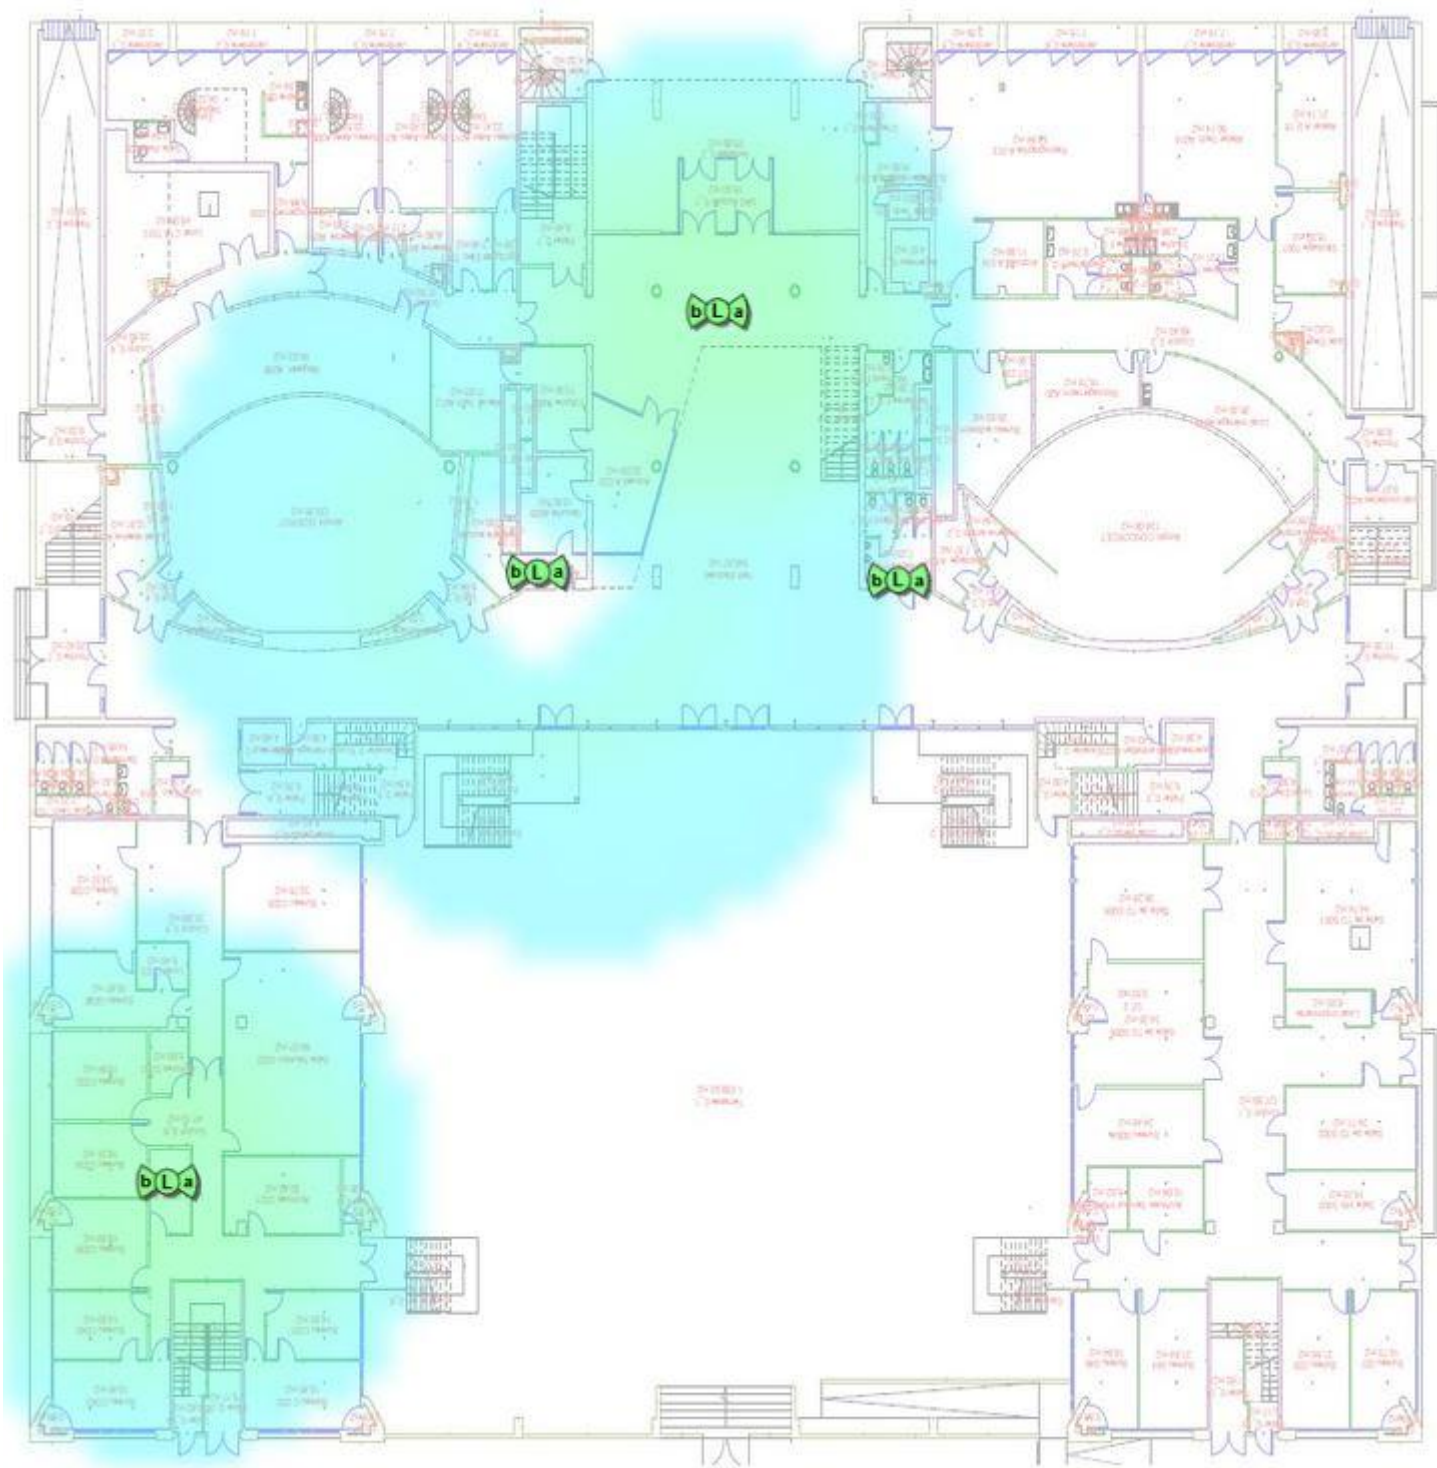

université PARIS-SACLAY

UFR DES SCIENCES SOCIALES / ISM-IAE / IECI

Un ensemble de 106 bornes sont installées sur le site de l'UFR des Sciences Sociales et Humaines (SSH).

BU de Saint-Quentin-en-Yvelines :

BU-SQY : Rez-de-chaussée

BU-SQY : 1er étage

BU-SQY : 2ème étage

Bâtiment d'Alembert :

Alembert : Rez-de-chaussée

Alembert : 1er étage

Alibert : 2ème étage

Alembert : 3ème étage

Bâtiment Vauban :

Vauban : CROUS

Vauban : Accueil

Vauban : 3ème étage

Vauban : 4ème étage

Vauban : 5ème étage

Vauban : 6ème étage

Bâtiment de la Maison de l'étudiant (MDE) :

MDE : Rez-de-chaussée

MDE : 1er étage

MDE : 2ème étage

Bâtiment Rabelais :

Rabelais : Rez-de-chaussée

Rabelais : 1er étage

Bâtiment Maison des maîtres :