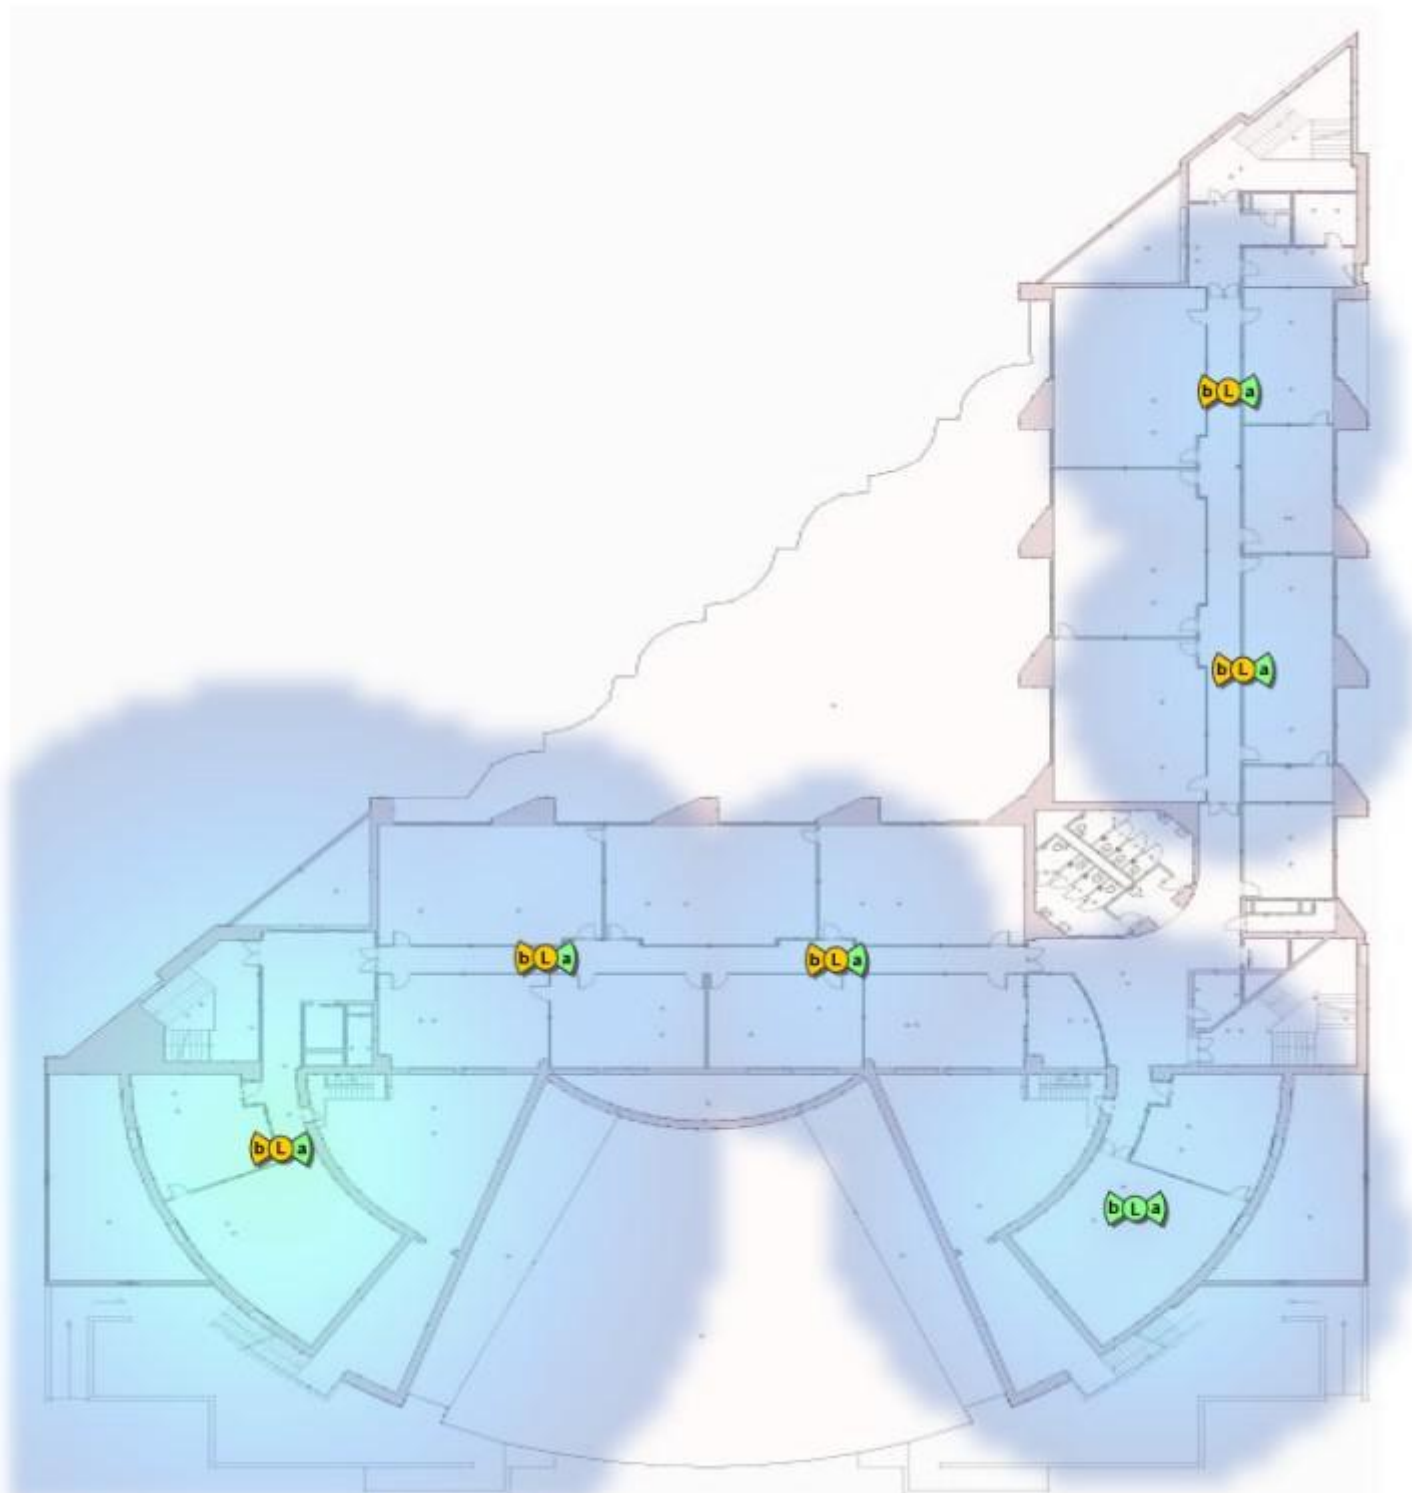

université PARIS-SACLAY

UFR DES SCIENCES SOCIALES / ISM-IAE / IECI

Un ensemble de 106 bornes sont installées sur le site de l'UFR des Sciences Sociales et Humaines (SSH).

BU de Saint-Quentin-en-Yvelines :

BU-SQY : Rez-de-chaussée

BU-SQY : 1er étage

BU-SQY : 2ème étage

Bâtiment d'Alembert :

Alembert : Rez-de-chaussée

Alembert : 1er étage

Alibert : 2ème étage

Alembert : 3ème étage

Bâtiment Vauban :

Vauban : CROUS

Vauban : Accueil

Vauban : 3ème étage

Vauban : 4ème étage

Vauban : 5ème étage

Vauban : 6ème étage

Bâtiment de la Maison de l'étudiant (MDE) :

MDE : Rez-de-chaussée

MDE : 1er étage

MDE : 2ème étage

Bâtiment Rabelais :

Rabelais : Rez-de-chaussée

Rabelais : 1er étage

Bâtiment Maison des maîtres :