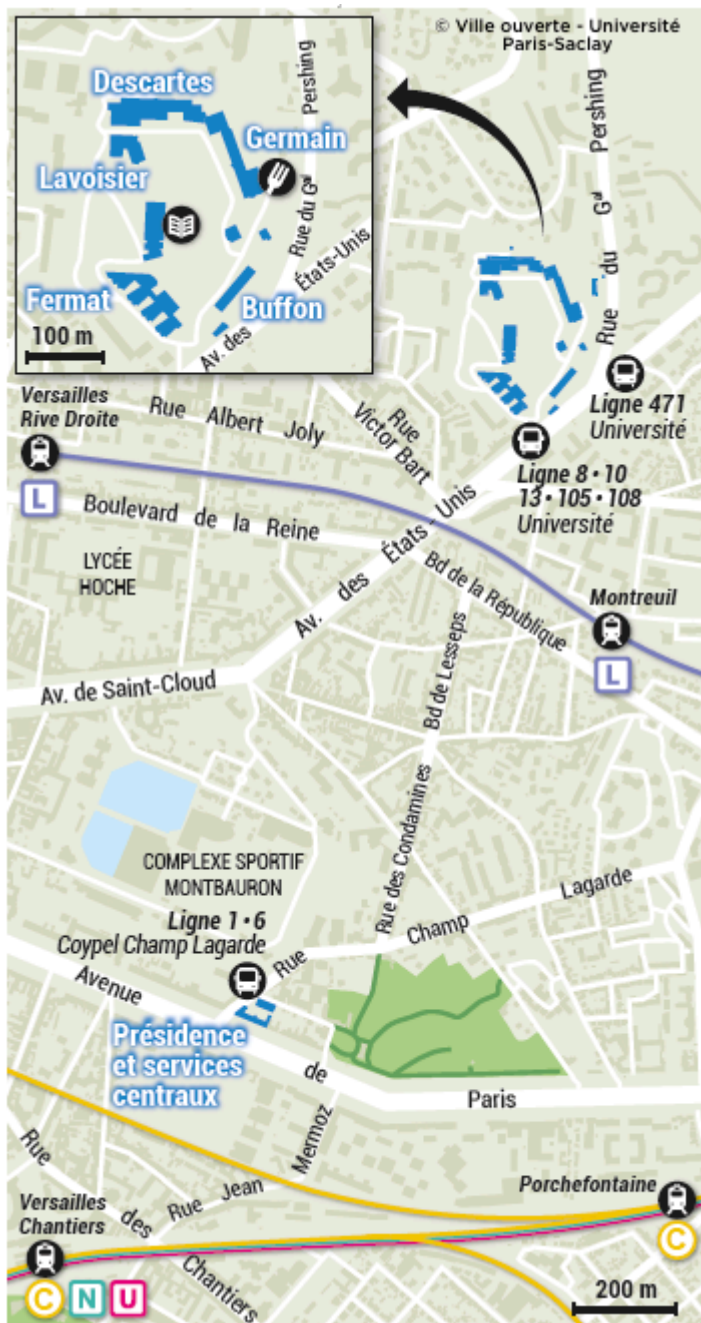

université PARIS-SACLAY

LES CAMPUS DE L'UVSQ

L'université de Versailles Saint-Quentin-en-Yvelines est une université qui est implantée sur **cinq campus** : **Versailles, Saint-Quentin-en-Yvelines, Vélizy-Villacoublay, Rambouillet, Mantes.**

Téléchargez le plan des campus (PDF) - 2 Mo, PDF">> **Téléchargez le plan des campus (PDF)**

Campus de Versailles :

- » UFR des sciences
- » Bibliothèque universitaire des sciences
- » Fondation UVSQ
- » Présidence et services centraux

Nos bâtiments à Versailles :

- » Buffon

- » Fermat
- » Descartes
- » Lavoisier
- » Sophie Germain

Campus de Saint-Quentin-en-Yvelines :

- » UFR des sciences sociales
- » Institut supérieur de management (ISM-IAE)
- » Institut d'études culturelles et internationales (IECI)
- » Faculté de droit et de science politique (DSP)

- » Vauban
- » d'Alembert
- » Leclerc
- » Simone Veil
- » OVSQ
- » Maison de l'étudiant Marta Pan
- » Rabelais

Campus de Vélizy-Villacoublay :

- » IUT de Vélizy-Rambouillet
- » ISTY, filière informatique