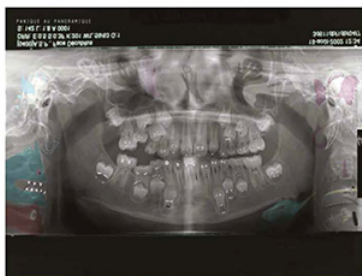

- > Téléchargez le catalogue
- > En savoir plus sur la résidence

Pour plus d'information contactez :
Service culturel des étudiants et personnels
service.culturel@uvsq.fr