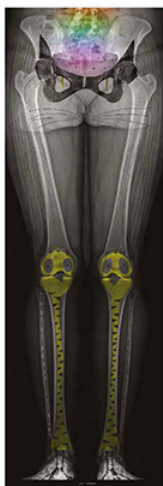

- > Téléchargez le catalogue
- > En savoir plus sur la résidence

Pour plus d'information contactez :
Service culturel des étudiants et personnels
service.culturel@uvsq.fr