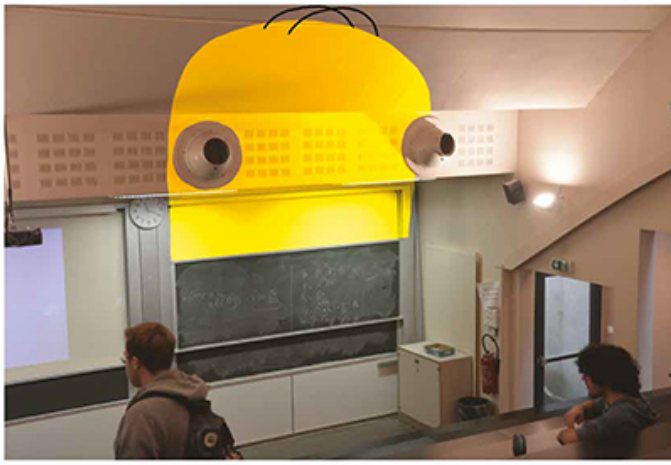

### Sandrine Estrade

---

» Vu @uvsq

Sandrine s'est enfermée dans son laboratoire digital et a cherché à développer des précipités d'absurdités, un big bang de délires, une irradiation de décompression, phénomènes assez recherchés par les particules subato-miques des jeunes étudiants. Vous pourrez donc y découvrir le résultat de ses ex-périences : Pissenliwifi, Constellation du chewing-gum, Variété de tulipe hybride à superdominance capillaire, feuille sous marine, etc.. etc... ainsi que des invités de qualité comme Pierre et Marie Curry. Une expoision... comme une petite échappée ridicule et jubilatoire qui fait drôlement du bien.