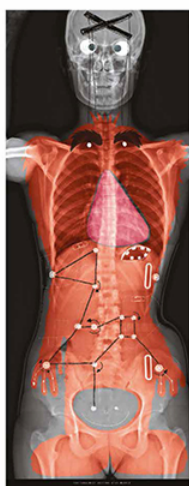

- > Téléchargez le catalogue
- > En savoir plus sur la résidence

Pour plus d'information contactez :
Service culturel des étudiants et personnels
service.culturel@uvsq.fr